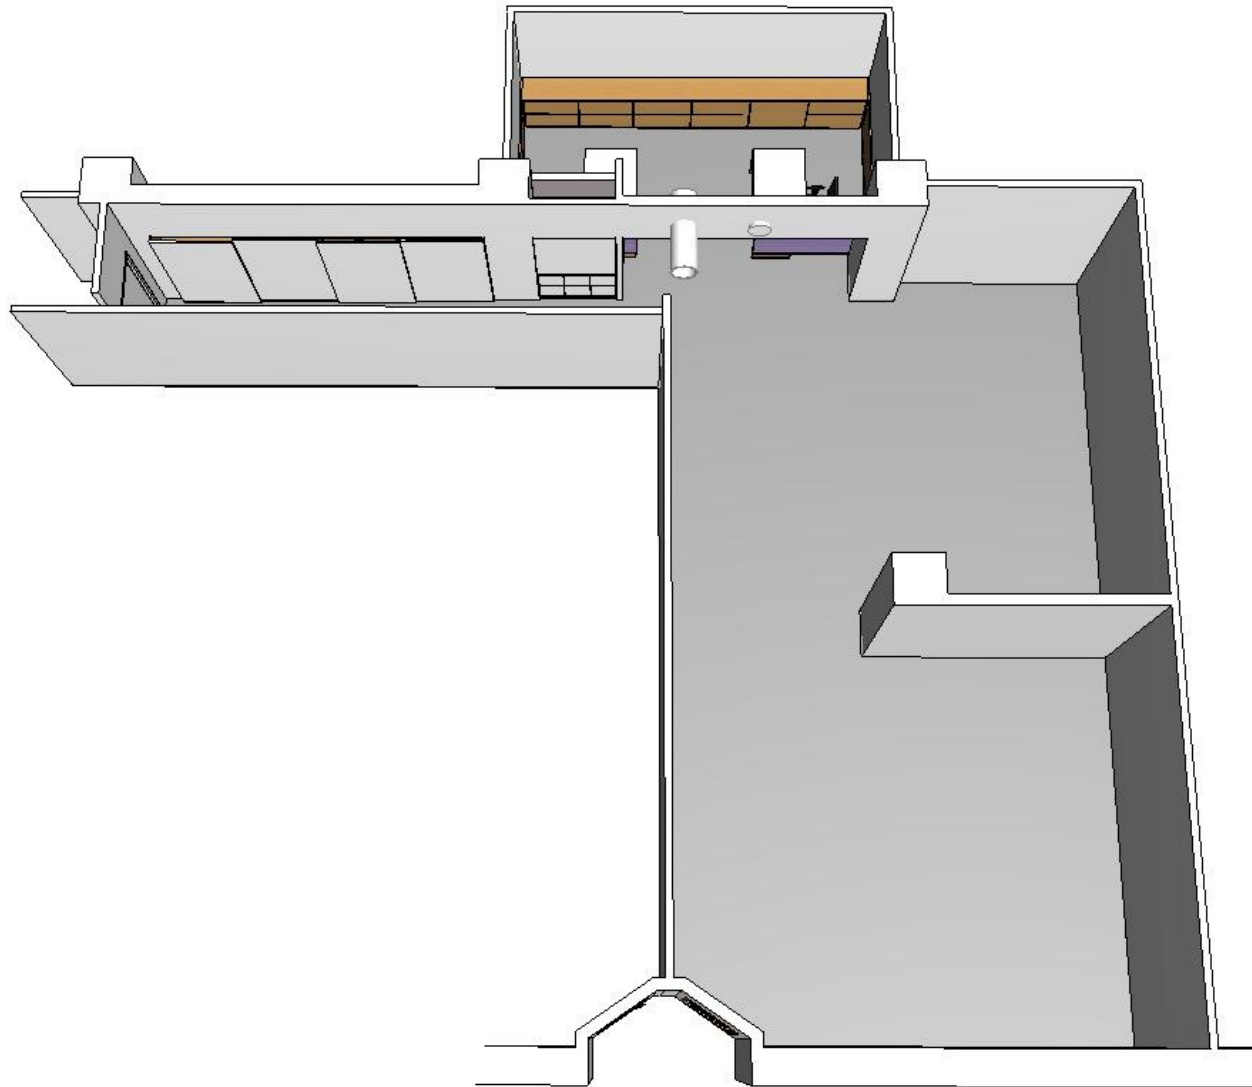

ILLUSTRASJON AV HELE GALLERI AREAL

REVISJON:	BESKRIVELSE:	DATO:

KAELS STUDIO AS
Rosenkranzgate 15, 0160 Oslo
Tlf: 90 16 52 61

kaels
MAKING SPACE

PROSJEKTNAVN:
Ram Galleri

TEGNINGSNAVN:
**Illustrasjon
HELE**

OPRETTET DATO:
29.01.19
KONTROLL:
M.S.K

REV:
-
SIGN:
K.M.S

SKALA PÅ AS ARK:
1 : 100
DATO:
29.01.19